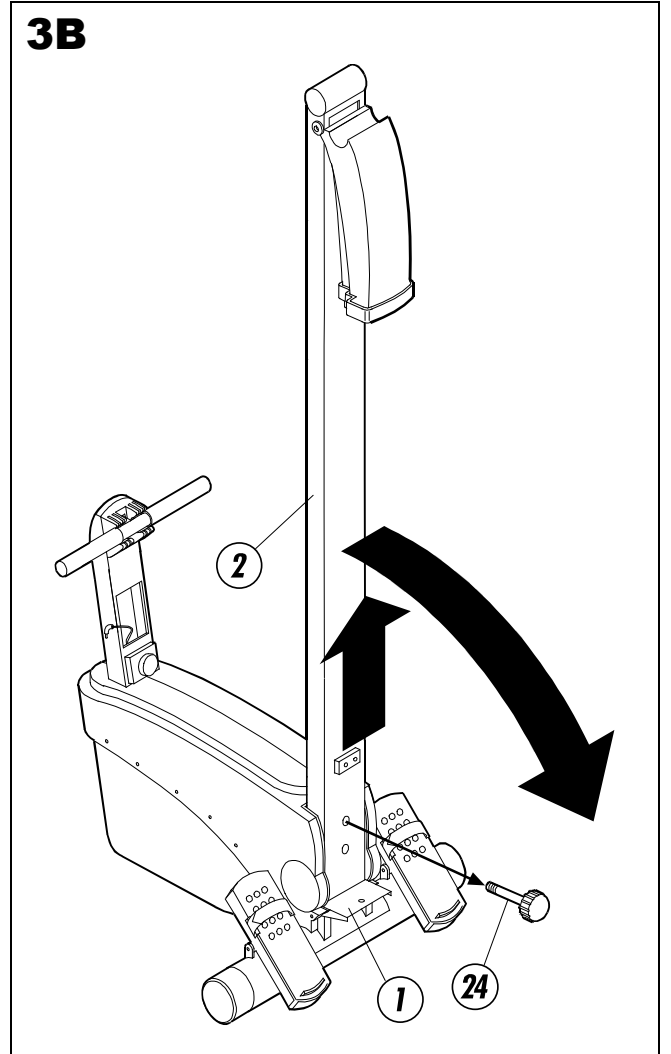

E **ENERGETICS**

ST700 MAGNETIC ROWER

MILLIMETERS

1

2A

2B

5

**Woelflistrasse 2
CH-3006 Bern
Switzerland**