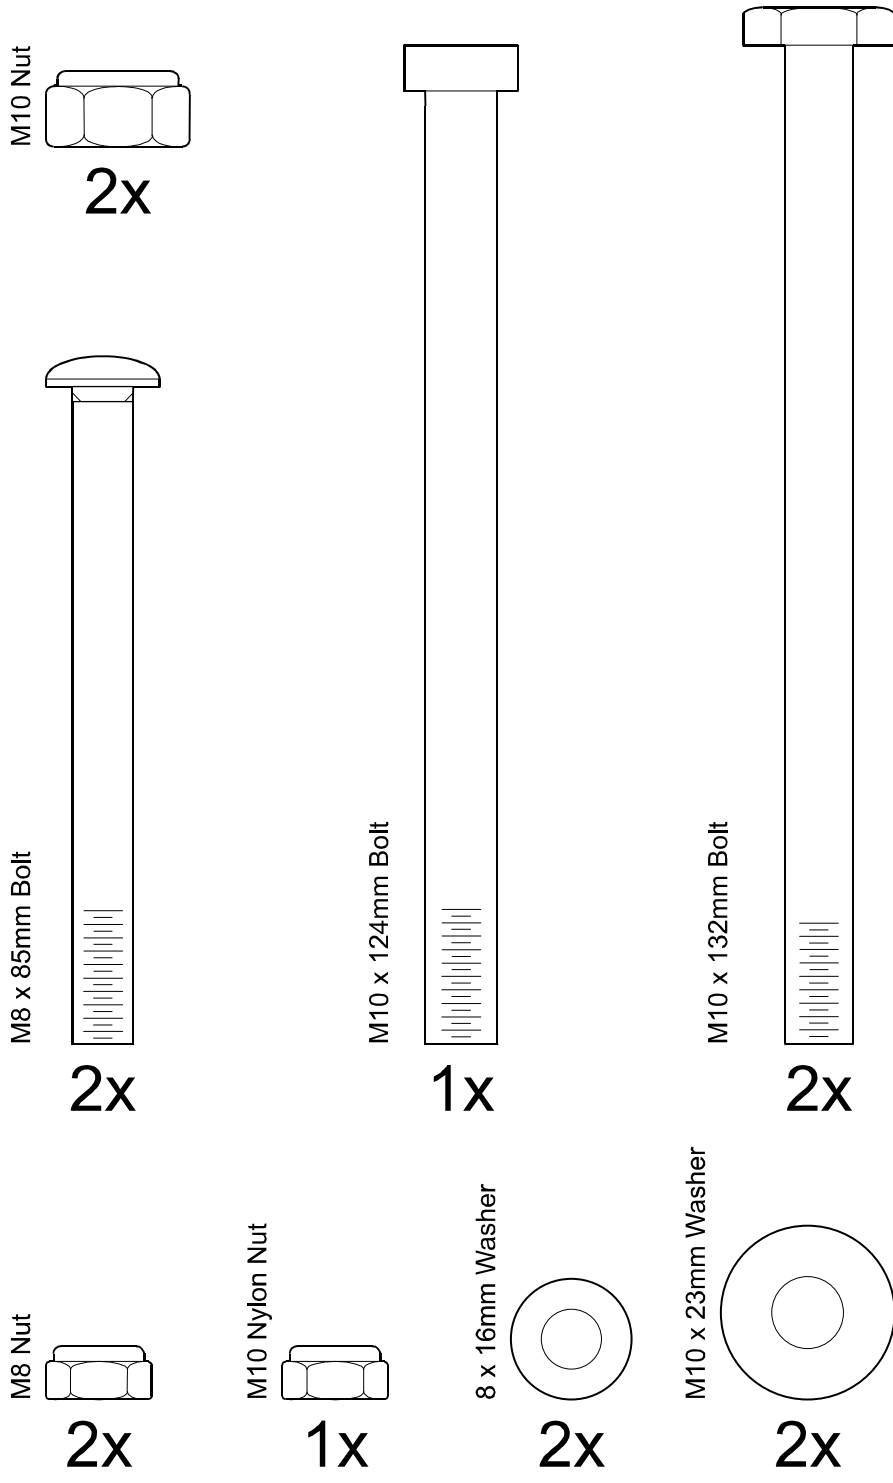

E **ENERGETICS**

ST700 MAGNETIC ROWER

MILLIMETERS

1

2A

2B

5

**Woelflistrasse 2
CH-3006 Bern
Switzerland**