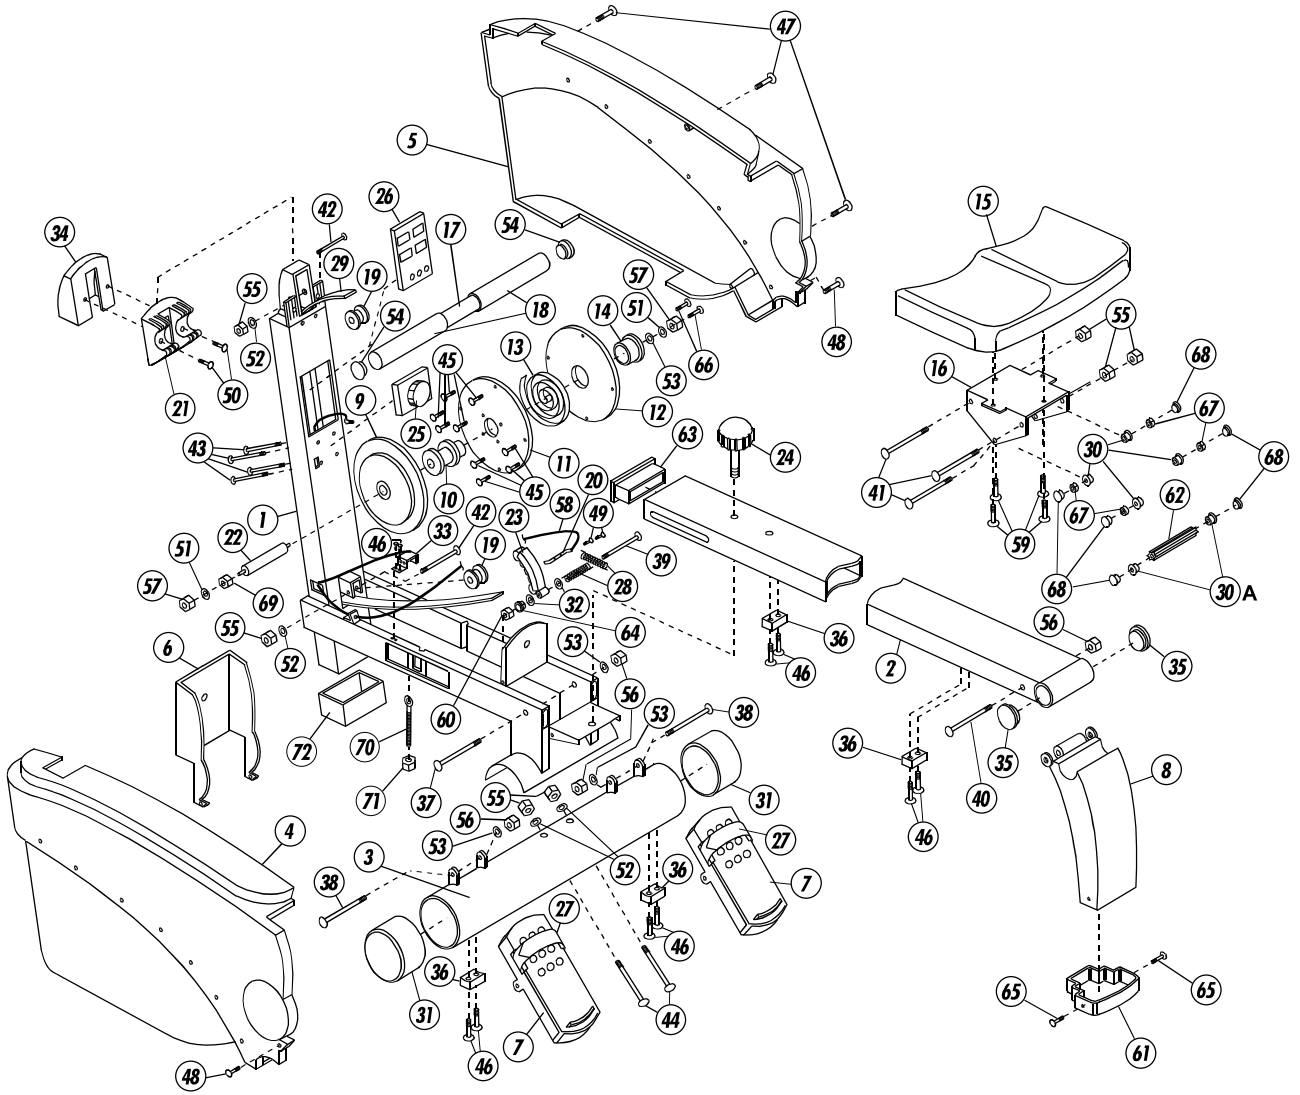

E **ENERGETICS**

ST700 MAGNETIC ROWER

MILLIMETERS

1

2A

2B

5

**Woelflistrasse 2
CH-3006 Bern
Switzerland**