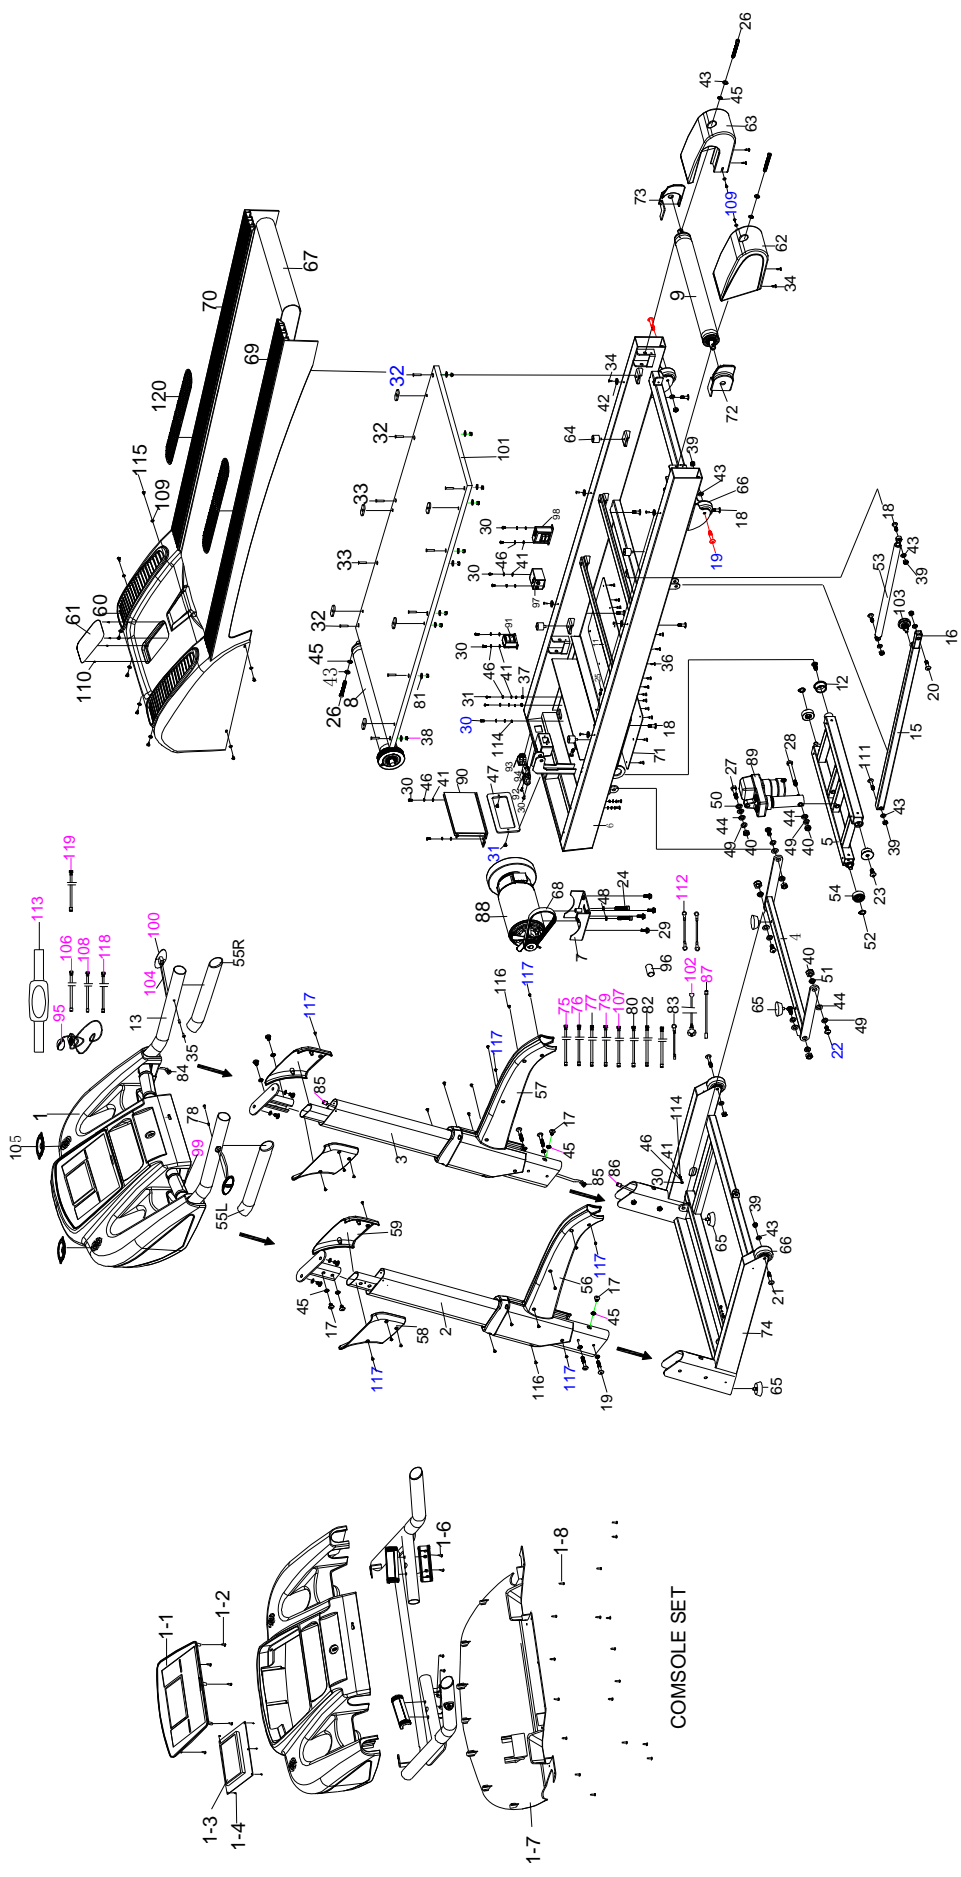

CONSOLE SET